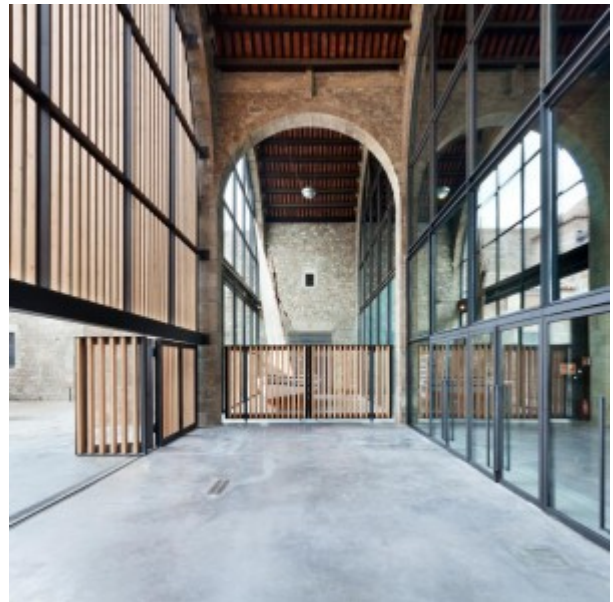

Ubicación: Barcelona

Descripción de la obra

Este proyecto contempla únicamente el ámbito "PORTA".

Se reconstruye la presencia del edificio dentro de la ciudad resolviendo los problemas de visibilidad y gravitación urbanística del acceso actual, estableciendo el acceso por otro punto: en la fachada más monumental y representativa del museo.